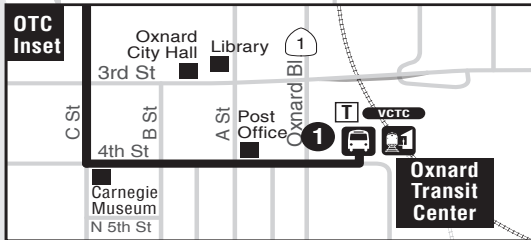

6 OXNARD - VENTURA- MAIN STREET

6 serves Oxnard and Ventura - 6 viaja por Oxnard y Ventura

Legend

- 1** Timepoint (see schedule)
- T** Transfer Point
- 🚏** Transit/Transfer Center
- 🚊** Train Station
- ⋯** Rail Line
- Point of Interest
- 🎓** School
- VCTC** VCTC Transfer Point

7 Ventura Transit Center (VTC)

Mills..... Telegraph
 Loma Vista..... Mills
 Loma Vista..... Hillmont
 Loma Vista..... Brent
 Main Katherine

8 Main..... Seaward

Main Catalina
 Main Pacific
 Main Encinal
 Santa Clara..... Main
 Santa Clara..... Hemlock
 Santa Clara..... Kalorama
 Santa Clara..... Fir
 Santa Clara..... Oak
 Santa Clara..... Figueroa
 Ventura Ave Santa Clara

10 Ventura Ave..... Willet

6 SOUTHBOUND STOPS - PARADAS HACIA EL SUR

10 Ventura Ave.....Willet

Ventura Ave Seneca
 Ventura Ave Barry
 Ventura Ave DeAnza
 Ventura Ave James
 Ventura Ave Pleasant Place
 Ventura Ave Vince
 Ventura Ave Warner
 Ventura Ave Ramona
 Ventura Ave Center
 Ventura Ave Park Row

5 Ventura Government Center

Victoria..... Ralston
 Victoria..... Avocet
 Moon..... Victoria
 Grand..... Bristol

4 Bristol Hill

Johnson Hummingbird
 Johnson Crescent
 Johnson Northbank
 Spur Wagon Wheel
 Esplanade..... Spur