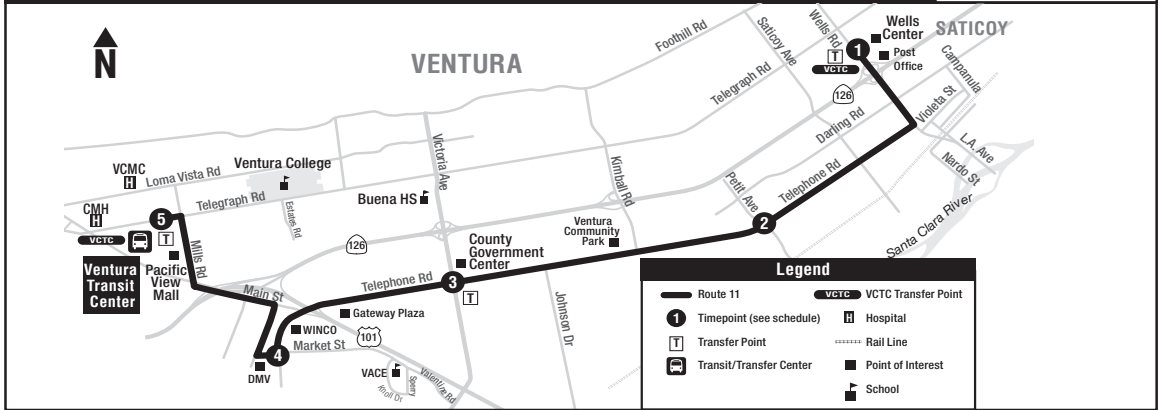

# 11 PACIFIC VIEW MALL - TELEPHONE - WELLS CTR

MONDAY-FRIDAY  
LUNES-VIERNES

WELLS CENTER 1	TELEPHONE & PETIT 2	VENTURA GOVT CENTER 3	TELEPHONE & MARKET 4	VENTURA TRANSIT CENTER ARRIVE 5 DEPART 5	TELEPHONE & MARKET 4	VENTURA GOVT CENTER 3	TELEPHONE & PETIT 2	WELLS CENTER 1	
WESTBOUND TO VENTURA					EASTBOUND TO WELLS CENTER				
6:00 AM	6:07	6:14	6:22	6:32	6:40	6:50	6:57	7:11	
6:40	6:47	6:54	7:02	7:12	7:20	7:30	7:37	7:51	
7:20	7:29	7:37	7:45	7:56	8:00	8:10	8:17	8:31	
8:00	8:09	8:17	8:25	8:36	8:40	8:50	8:58	9:13	
8:40	8:49	8:57	9:05	9:16	9:20	9:31	9:39	9:54	
9:20	9:28	9:36	9:44	9:55	10:00	10:11	10:19	10:34	
9:45	9:53	10:01	10:09	10:20	10:30	10:41	10:49	11:04	
10:10	10:18	10:26	10:34	10:45	10:55	11:06	11:15	11:30	
10:40	10:48	10:56	11:05	11:16	11:25	11:36	11:45	12:00 PM	
11:10	11:18	11:26	11:35	11:46	11:55	12:07	12:16	12:31	
11:40	11:48	11:56	12:05	12:16	12:25	12:37	12:46	1:01	
12:10	12:18	12:26	12:35	12:46	12:55	1:07	1:16	1:31	
12:40	12:48	12:56	1:05	1:16	1:25	1:37	1:46	2:02	
1:10	1:18	1:26	1:35	1:46	1:55	2:07	2:16	2:32	
1:40	1:48	1:56	2:05	2:16	2:25	2:37	2:46	3:02	
2:10	2:18	2:26	2:35	2:46	2:55	3:07	3:16	3:32	
2:40	2:48	2:56	3:05	3:16	3:25	3:37	3:46	4:02	
3:10	3:18	3:26	3:35	3:46	3:55	4:07	4:16	4:32	
3:40	3:48	3:56	4:05	4:16	4:25	4:37	4:46	5:02	
4:10	4:18	4:26	4:35	4:46	4:55	5:07	5:15	5:31	
4:40	4:47	4:55	5:03	5:13	5:25	5:36	5:44	6:00	
5:10	5:17	5:25	5:33	5:43	5:55	6:06	6:14	6:29	
5:40	5:47	5:55	6:03	6:13	6:25	6:35	6:43	6:58	
6:05	6:12	6:20	6:28	6:38	6:50	7:00	7:08	7:23	
6:35	6:42	6:50	6:58	7:08	7:20	7:30	7:38	7:53	
7:05	7:12	7:20	7:28	7:38	7:50	8:00	8:08	8:22	
7:30	7:37	7:44	7:52	8:02	8:15	8:25	8:33	8:47	
8:00	8:07	8:14	8:22	8:32	8:40	8:50	8:58	9:12	

### 5 Ventura Transit Center (VTC)

### 5 Ventura Transit Center (VTC)

Mills ..... Maple  
 Main ..... Mills  
 Main ..... Donlon (Target)  
 Market ..... Donlon