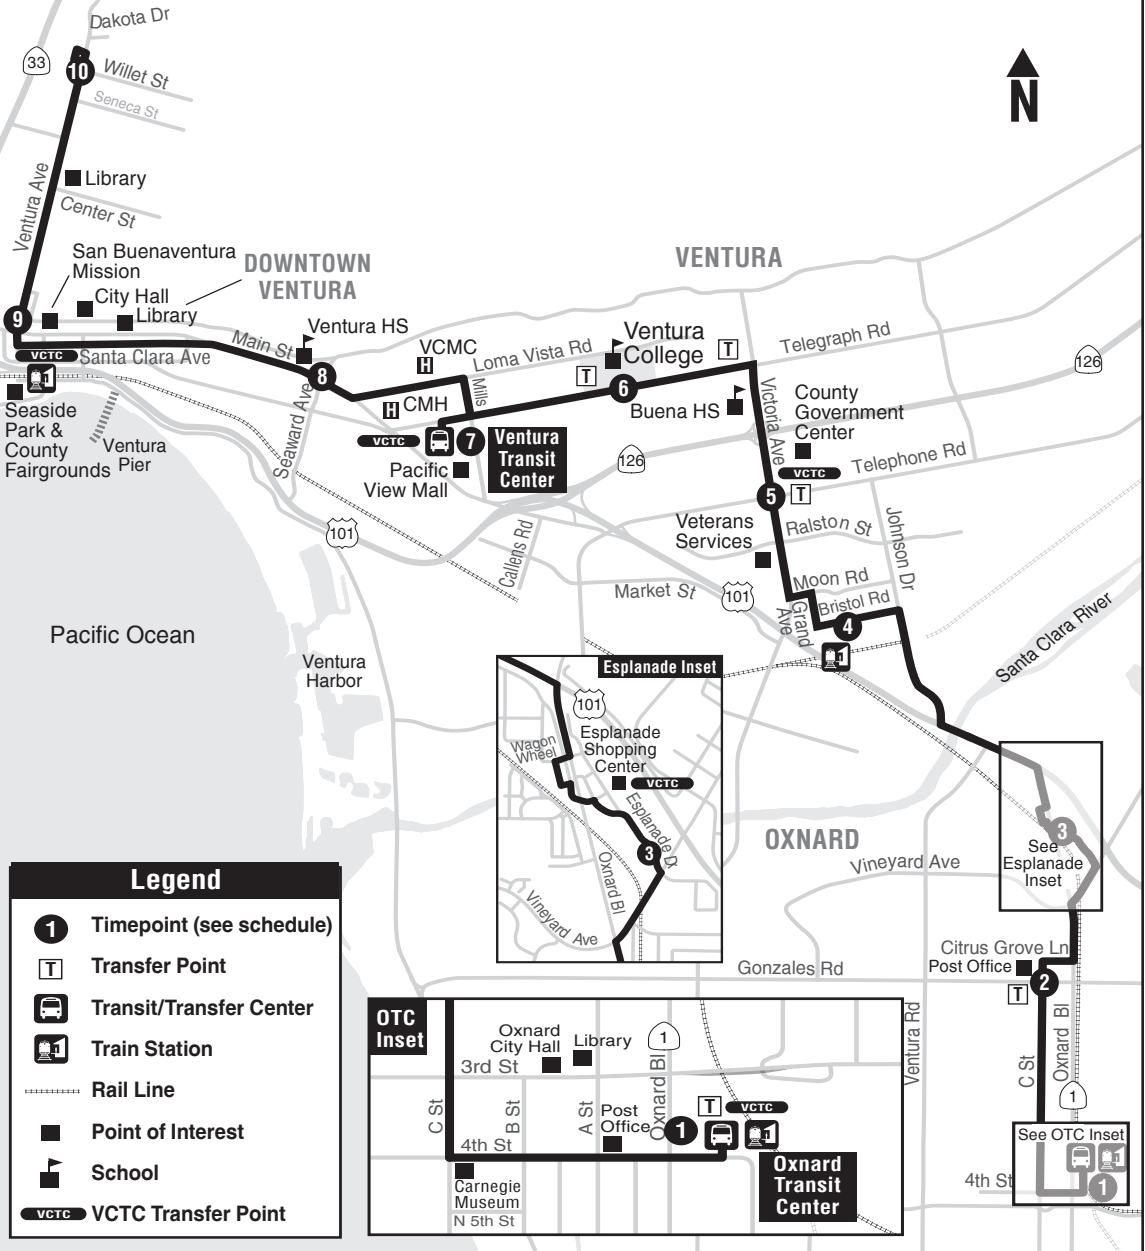

6 OXNARD - VENTURA- MAIN STREET

6 serves Oxnard and Ventura - 6 viaja por Oxnard y Ventura

ROUTE 6