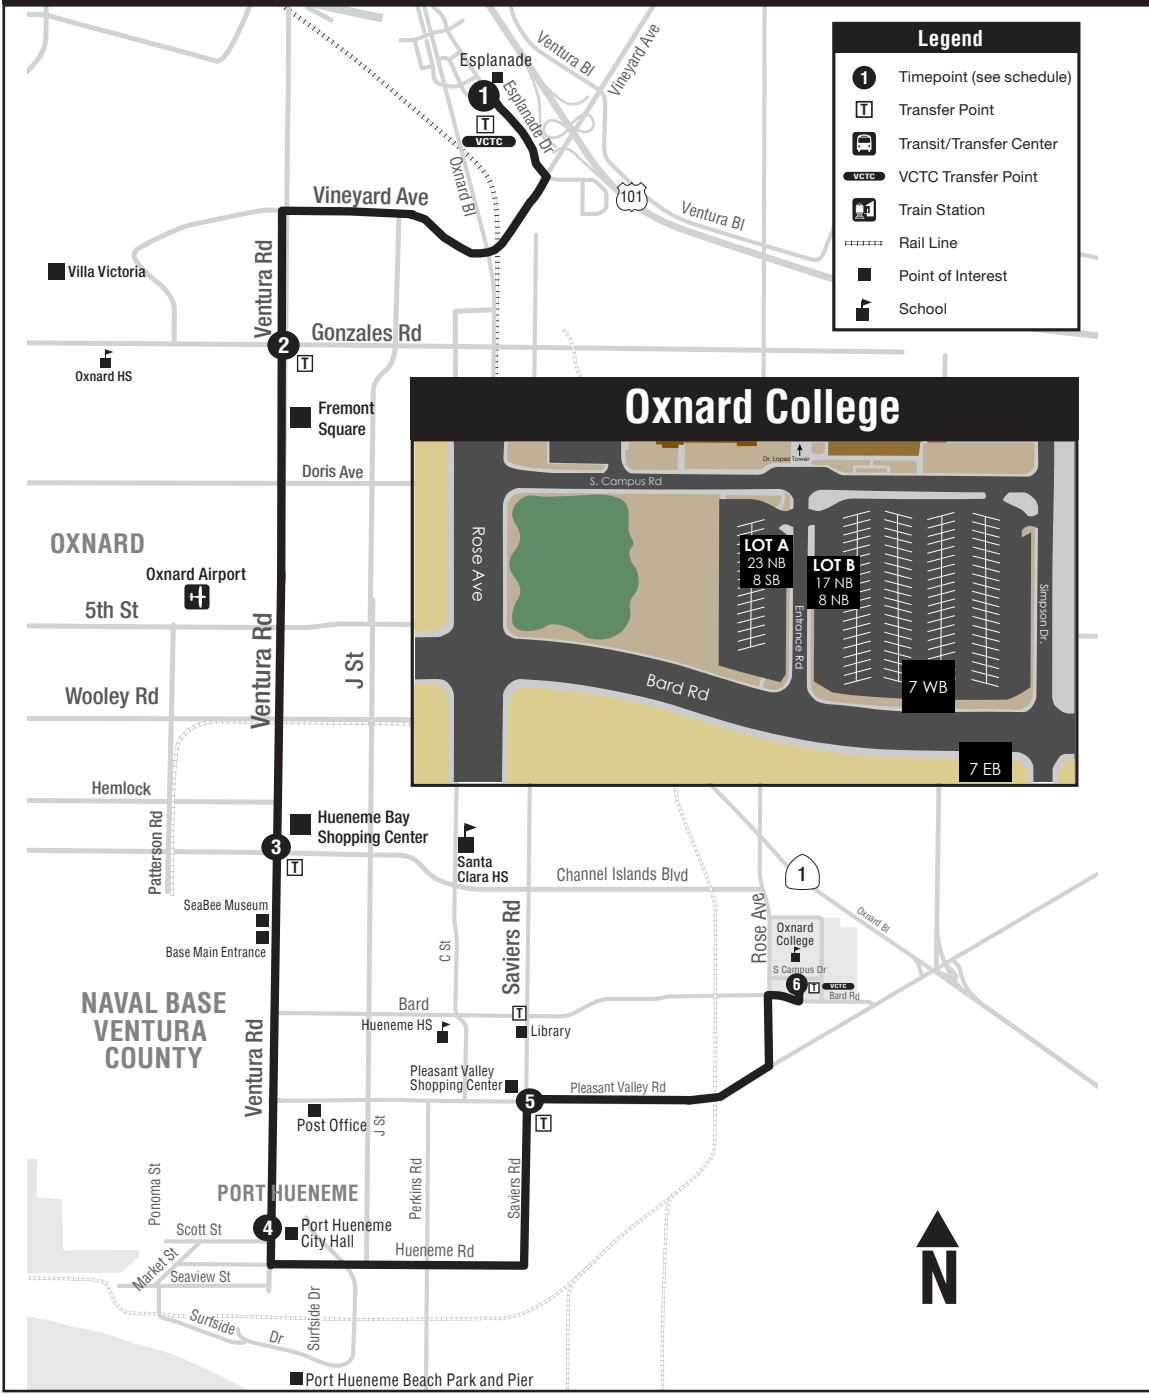

23 OXNARD COLLEGE - NAVAL BASE - ESPLANADE

Legend

- Timepoint (see schedule)
- Transfer Point
- Transit/Transfer Center
- VCTC Transfer Point
- Train Station
- Rail Line
- Point of Interest
- School

Oxnard College

Map details include: Dr. Lopez Tower, S. Campus Rd, Rose Ave, Bard Rd, Entrance Rd, Simpson Dr, and various parking lots.

ROUTE 23