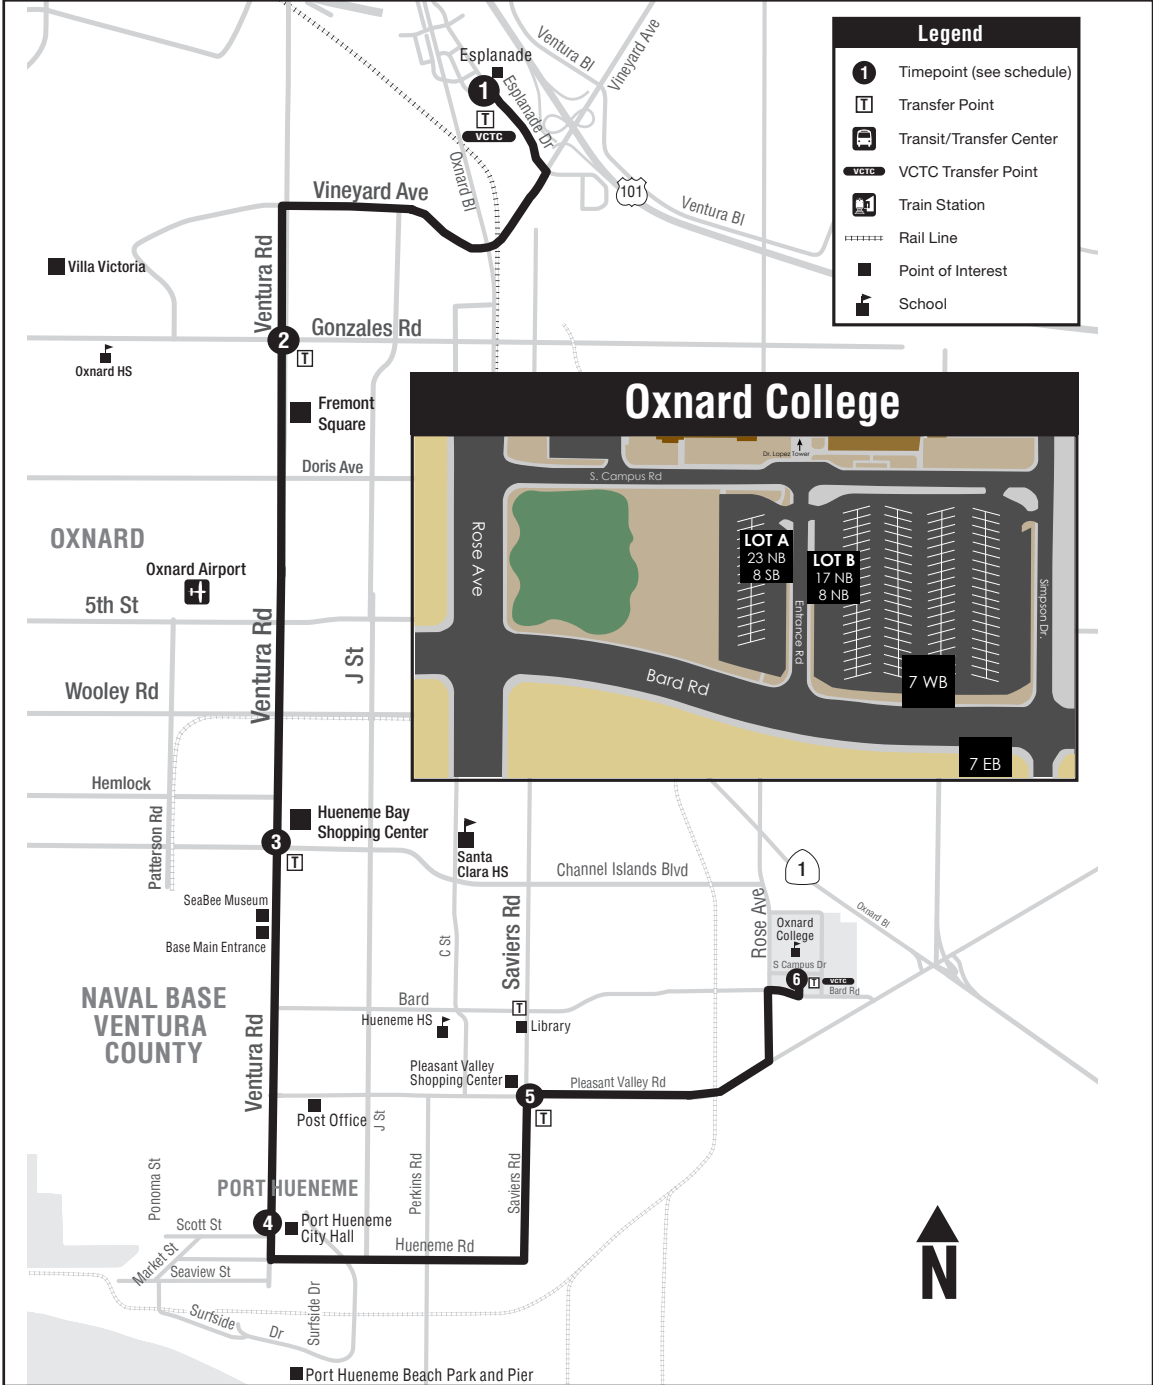

23 OXNARD COLLEGE - NAVAL BASE - ESPLANADE

ROUTE 23