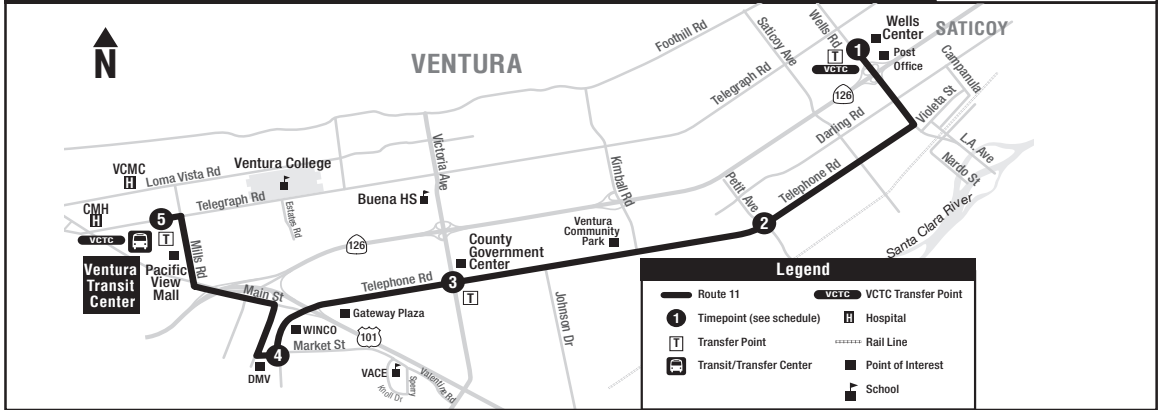

# 11 PACIFIC VIEW MALL - TELEPHONE - WELLS CTR

MONDAY-FRIDAY  
LUNES-VIERNES

WELLS CENTER 1	TELEPHONE & PETIT 2	VENTURA GOVT CENTER 3	TELEPHONE & MARKET 4	VENTURA TRANSIT CENTER ARRIVE 5 DEPART 5	TELEPHONE & MARKET 4	VENTURA GOVT CENTER 3	TELEPHONE & PETIT 2	WELLS CENTER 1
WESTBOUND TO VENTURA				EASTBOUND TO WELLS CENTER				
6:00 AM	6:07	6:14	6:22	6:32	6:40	6:50	6:57	7:11
6:40	6:47	6:54	7:02	7:12	7:20	7:30	7:37	7:51
7:20	7:29	7:37	7:45	7:56	8:00	8:10	8:17	8:31
8:00	8:09	8:17	8:25	8:36	8:40	8:50	8:58	9:13
8:40	8:49	8:57	9:05	9:16	9:20	9:31	9:39	9:54
9:20	9:28	9:36	9:44	9:55	10:00	10:11	10:19	10:34
9:45	9:53	10:01	10:09	10:20	10:30	10:41	10:49	11:04
10:10	10:18	10:26	10:34	10:45	10:55	11:06	11:15	11:30
10:40	10:48	10:56	11:05	11:16	11:25	11:36	11:45	12:00 PM
11:10	11:18	11:26	11:35	11:46	11:55	12:07	12:16	12:31
11:40	11:48	11:56	12:05	12:16	12:25	12:37	12:51	1:06
12:10	12:18	12:26	12:35	12:46	12:55	1:07	1:16	1:31
12:40	12:48	12:56	1:05	1:16	1:25	1:37	1:46	2:02
1:10	1:18	1:26	1:35	1:46	1:55	2:07	2:16	2:32
1:40	1:48	1:56	2:05	2:16	2:25	2:37	2:46	3:02
2:10	2:18	2:26	2:35	2:46	2:55	3:07	3:16	3:32
2:40	2:48	2:56	3:05	3:16	3:25	3:37	3:46	4:02
3:10	3:18	3:26	3:35	3:46	3:55	4:07	4:16	4:32
3:40	3:48	3:56	4:05	4:16	4:25	4:37	4:46	5:02
4:10	4:18	4:26	4:35	4:46	4:55	5:07	5:15	5:31
4:40	4:47	4:55	5:03	5:13	5:25	5:36	5:44	6:00
5:10	5:17	5:25	5:33	5:43	5:55	6:06	6:14	6:29
5:40	5:47	5:55	6:03	6:13	6:25	6:35	6:43	6:58
6:05	6:12	6:20	6:28	6:38	6:50	7:00	7:08	7:23
6:35	6:42	6:50	6:58	7:08	7:20	7:30	7:38	7:53
7:05	7:12	7:20	7:28	7:38	7:50	8:00	8:08	8:22
7:30	7:37	7:44	7:52	8:02	8:15	8:25	8:33	8:47
8:00	8:07	8:14	8:22	8:32	8:40	8:50	8:58	9:12

## 11 WESTBOUND STOPS - PARADAS HACIA EL OESTE

### 5 Ventura Transit Center (VTC)

### 5 Ventura Transit Center (VTC)

Mills ..... Maple  
 Main ..... Mills  
 Main ..... Donlon (Target)  
 Market ..... Donlon