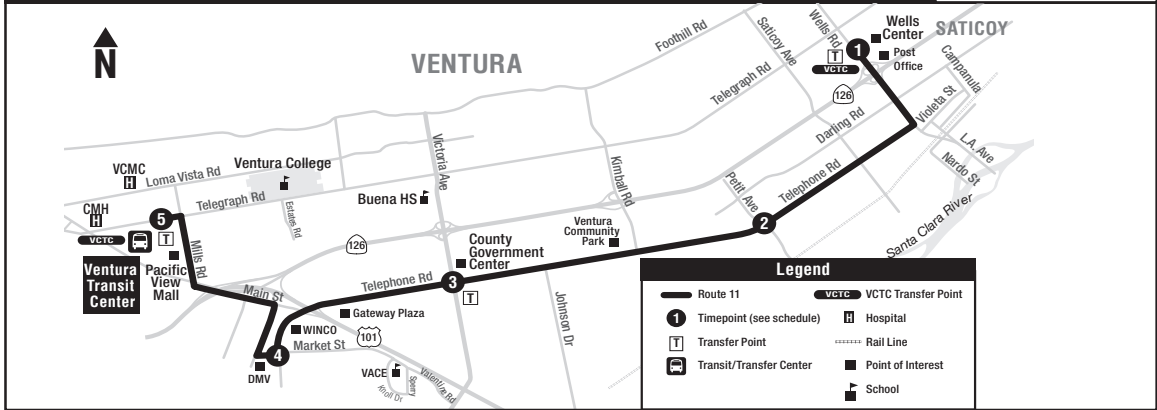

# 11 PACIFIC VIEW MALL - TELEPHONE - WELLS CTR

MONDAY-FRIDAY  
LUNES-VIERNES

WELLS CENTER 1	TELEPHONE & PETIT 2	VENTURA GOVT CENTER 3	TELEPHONE & MARKET 4	VENTURA TRANSIT CENTER ARRIVE 5 DEPART 5	TELEPHONE & MARKET 4	VENTURA GOVT CENTER 3	TELEPHONE & PETIT 2	WELLS CENTER 1
WESTBOUND TO VENTURA				EASTBOUND TO WELLS CENTER				
6:00 AM	6:07	6:14	6:22	6:32	6:40	6:50	6:57	7:11
6:40	6:47	6:54	7:02	7:12	7:20	7:30	7:37	7:51
7:20	7:29	7:37	7:45	7:56	8:00	8:10	8:17	8:31
8:00	8:09	8:17	8:25	8:36	8:40	8:50	8:58	9:13
8:40	8:49	8:57	9:05	9:16	9:20	9:31	9:39	9:54
9:20	9:28	9:36	9:44	9:55	10:00	10:11	10:19	10:34
9:45	9:53	10:01	10:09	10:20	10:30	10:41	10:49	11:04
10:10	10:18	10:26	10:34	10:45	10:55	11:06	11:15	11:30
10:40	10:48	10:56	11:05	11:16	11:25	11:36	11:45	12:00 PM
11:10	11:18	11:26	11:35	11:46	11:55	12:07	12:16	12:31
11:40	11:48	11:56	12:05	12:16	12:25	12:37	12:51	1:06
12:10	12:18	12:26	12:35	12:46	12:55	1:07	1:16	1:31
12:40	12:48	12:56	1:05	1:16	1:25	1:37	1:46	2:02
1:10	1:18	1:26	1:35	1:46	1:55	2:07	2:16	2:32
1:40	1:48	1:56	2:05	2:16	2:25	2:37	2:46	3:02
2:10	2:18	2:26	2:35	2:46	2:55	3:07	3:16	3:32
2:40	2:48	2:56	3:05	3:16	3:25	3:37	3:46	4:02
3:10	3:18	3:26	3:35	3:46	3:55	4:07	4:16	4:32
3:40	3:48	3:56	4:05	4:16	4:25	4:37	4:46	5:02
4:10	4:18	4:26	4:35	4:46	4:55	5:07	5:15	5:31
4:40	4:47	4:55	5:03	5:13	5:25	5:36	5:44	6:00
5:10	5:17	5:25	5:33	5:43	5:55	6:06	6:14	6:29
5:40	5:47	5:55	6:03	6:13	6:25	6:35	6:43	6:58
6:05	6:12	6:20	6:28	6:38	6:50	7:00	7:08	7:23
6:35	6:42	6:50	6:58	7:08	7:20	7:30	7:38	7:53
7:05	7:12	7:20	7:28	7:38	7:50	8:00	8:08	8:22
7:30	7:37	7:44	7:52	8:02	8:15	8:25	8:33	8:47
8:00	8:07	8:14	8:22	8:32	8:40	8:50	8:58	9:12

ROUTE 11

### 5 Ventura Transit Center (VTC)

### 5 Ventura Transit Center (VTC)

Mills ..... Maple  
 Main ..... Mills  
 Main ..... Donlon (Target)  
 Market ..... Donlon